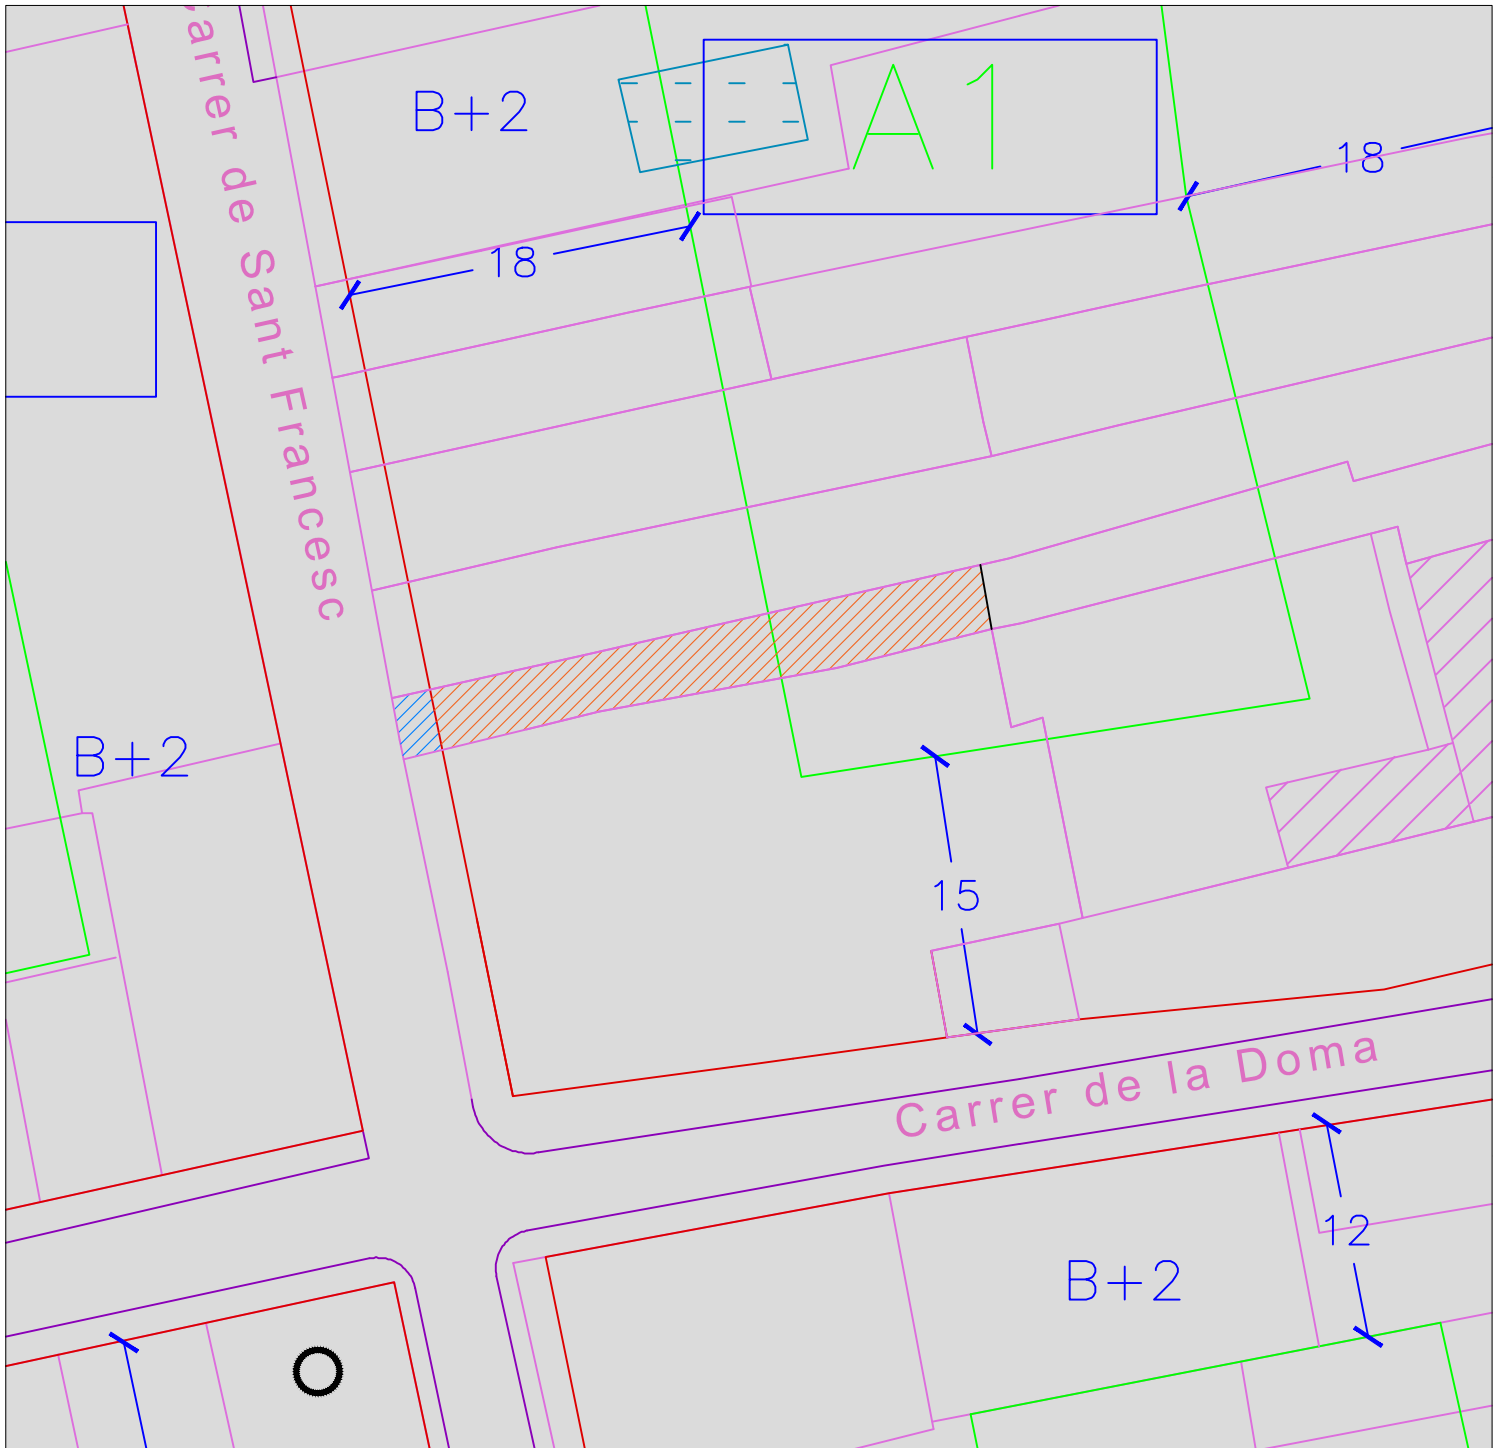

# FINCA DEL CARRER SANT FRANCESC 56 DE LA GARRIGA

## Superfície

6,24 m<sup>2</sup> Sistema viari local

97,01 m<sup>2</sup> resta de finca

Procés de selecció d'una plaça de tècnic/a d'administració general adscrit/a al departament de secretaria, grup A1 de l'Ajuntament de la Garriga